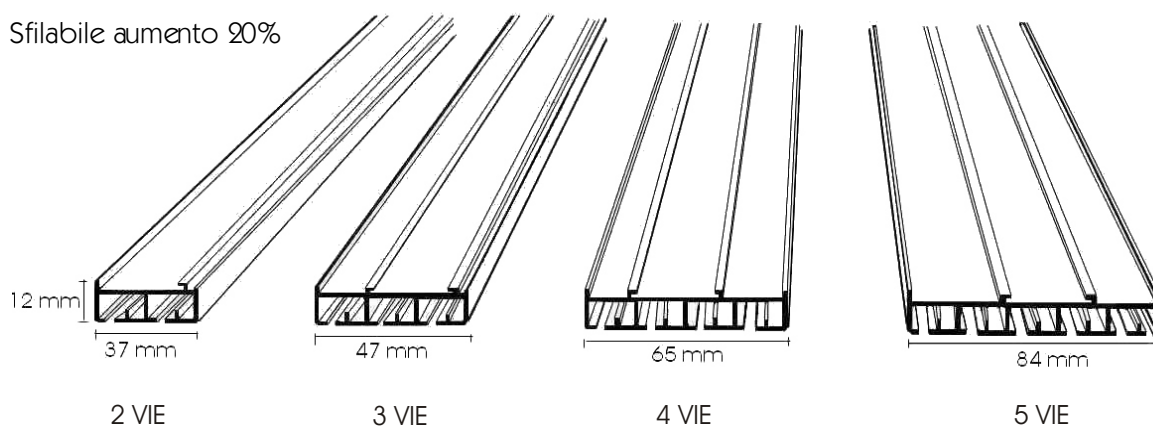

Larg/cm >	Cod. Tariffa	Da 20 a 80	100	120	140	160	200	Suppl. Bordatura
FINO A 200	1	168,17	197,65	227,14	257,71	287,20	453,18	60,06
	4	180,18	214,03	247,88	281,74	315,59	495,77	
	5	187,82	226,04	263,17	301,39	338,52	527,44	
250	1	188,92	223,86	257,71	290,47	324,32	514,33	68,80
	4	207,48	244,61	281,74	316,68	352,72	562,38	
	5	219,49	259,90	300,30	340,70	380,02	599,51	
300	1	214,03	248,98	285,01	319,96	353,81	568,93	78,62
	4	233,69	275,18	316,68	358,18	399,67	632,27	
	5	247,88	291,56	335,24	380,02	423,70	671,58	
350	1	238,06	275,18	312,31	349,44	384,38	623,53	85,18
	4	259,90	305,76	351,62	399,67	445,54	704,34	
	5	276,28	323,23	371,28	420,42	467,38	741,47	

PROFILI PER TENDE A PANNELLO

2 - 3 - 4 - 5 VIE

PORTATELO IN PVC O IN ALLUMINIO

COMANDO A STRAPPO	€/ML	SENZA PIATTINA
		€/ML
2-3 VIE	37,62	34,92
4 VIE	42,98	37,62
5 VIE	49,44	44,04

Binario alluminio laccato nero aumento del 30%

Piattina alluminio laccato bianco aumento del 5%

COMANDO A FUNE	€/ML	SENZA PIATTINA
		€/ML
3 VIE	51,56	48,84
4 VIE	55,88	51,56
5 VIE	69,84	64,44

Sfilabile aumento 20%

STUOIA A RULLO CON CATENELLA

Tradition	361* - 362*		1
	661** - 662**		1
	566** - 572**		1
	3501* - 3502* - 3506*-3567***-1536***		4
Terre Nature	3641 - 3643		1
	3100 - 3500		4
	7640 - 1640		5
	401** - 403** - 490** - 800** - 3810**		5
Cap Océan	006* - 6901** - 6913**		4
	6989**		4
	660** - 569** - 3601** - 3603** - 3605** - 3608**		4
	472** - 412**		5
Plein Soleil	3902** - 3908** - 3910** - 3916**		4
	3917** - 3996**		4
	6904** - 6906** - 6946** - 6966**		4
	411**		5