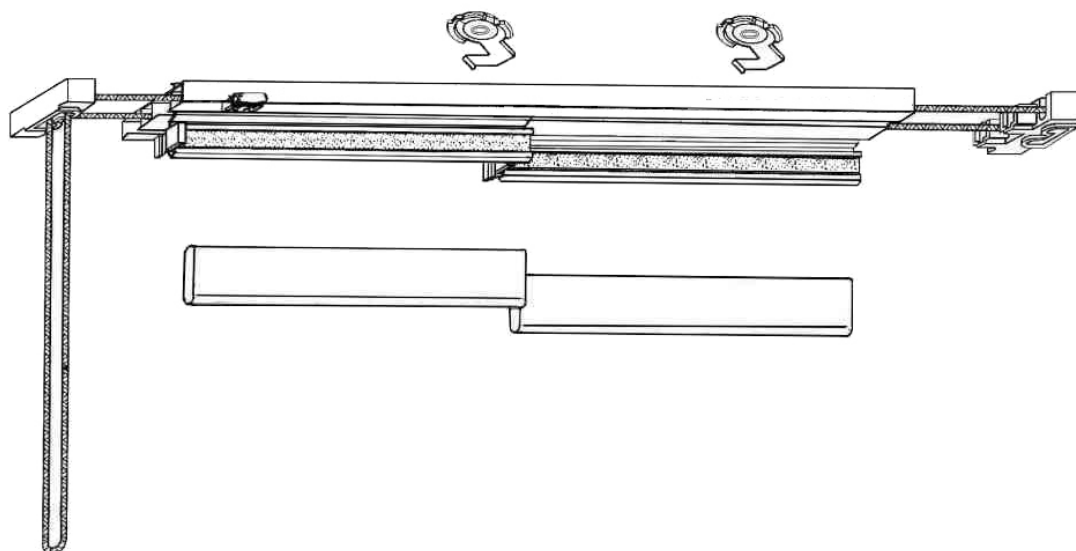

PROFILI PER TENDE A PANNELLO

2 - 3 - 4 - 5 VIE

PORTATELO IN PVC O IN ALLUMINIO

COMANDO A STRAPPO	€/ML	SENZA PIATTINA
		€/ML
2-3 VIE	37,62	34,92
4 VIE	42,98	37,62
5 VIE	49,44	44,04

Binario alluminio laccato nero aumento del 30%

Piattina alluminio laccato bianco aumento del 5%

COMANDO A FUNE	€/ML	SENZA PIATTINA
		€/ML
3 VIE	51,56	48,84
4 VIE	55,88	51,56
5 VIE	69,84	64,44

Sfilabile aumento 20%