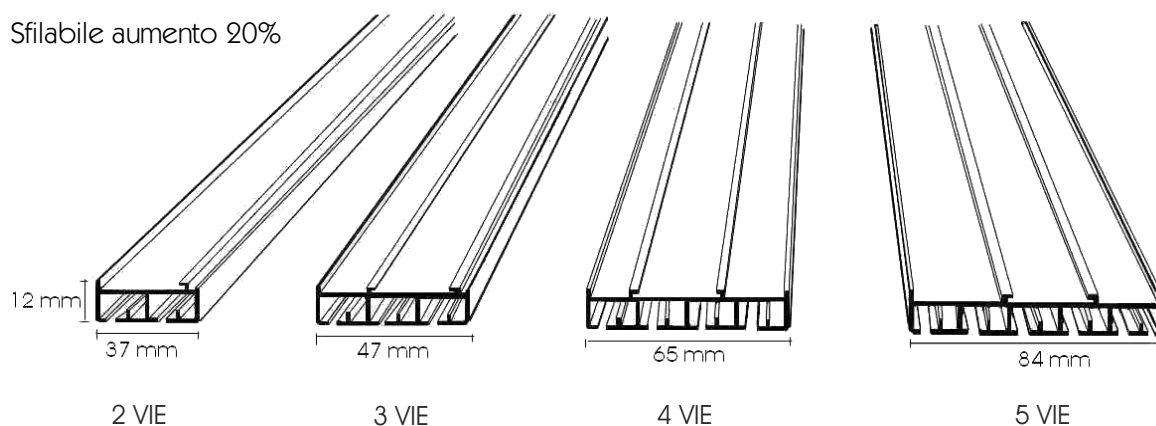

PROFILI PER TENDE A PANNELLO

2 - 3 - 4 - 5 VIE

PORTATELO IN PVC O IN ALLUMINIO

COMANDO A STRAPPO	€/ML	SENZA PIATTINA
		€/ML
2-3 VIE	37,62	34,92
4 VIE	42,98	37,62
5 VIE	49,44	44,04

Binario alluminio laccato nero aumento del 30%

Piattina alluminio laccato bianco aumento del 5%

COMANDO A FUNE	€/ML	SENZA PIATTINA
		€/ML
3 VIE	51,56	48,84
4 VIE	55,88	51,56
5 VIE	69,84	64,44

Sfilabile aumento 20%