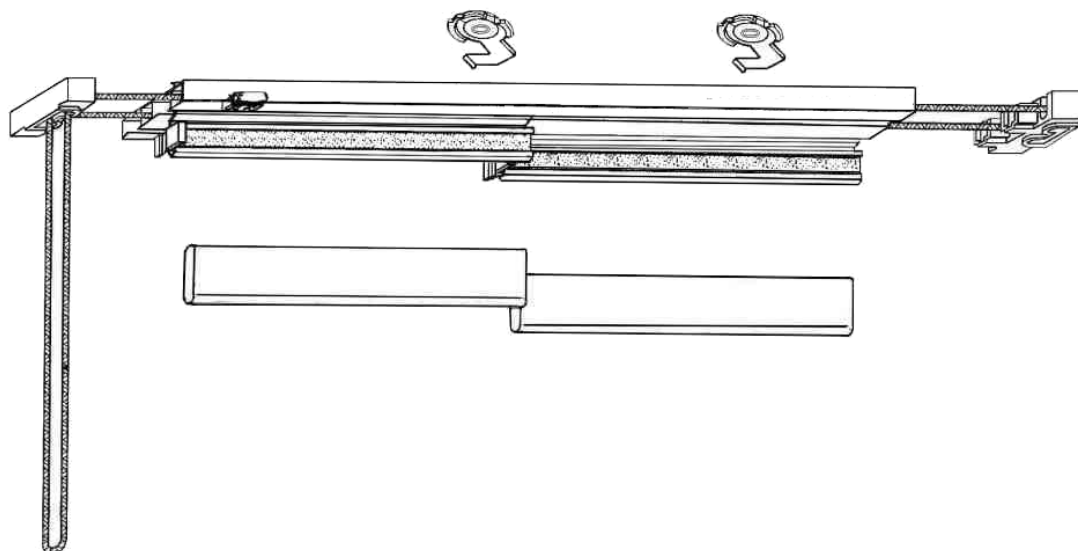

PROFILI PER TENDE A PANNELLO

2 - 3 - 4 - 5 VIE

PORTATELO IN PVC O IN ALLUMINIO

COMANDO A STRAPPO	€/ML	SENZA PIATTINA
		€/ML
2-3 VIE	37,62	34,92
4 VIE	42,98	37,62
5 VIE	49,44	44,04

Binario alluminio laccato nero aumento del 30%

Piattina alluminio laccato bianco aumento del 5%

COMANDO A FUNE	€/ML	SENZA PIATTINA
		€/ML
3 VIE	51,56	48,84
4 VIE	55,88	51,56
5 VIE	69,84	64,44

Sfilabile aumento 20%