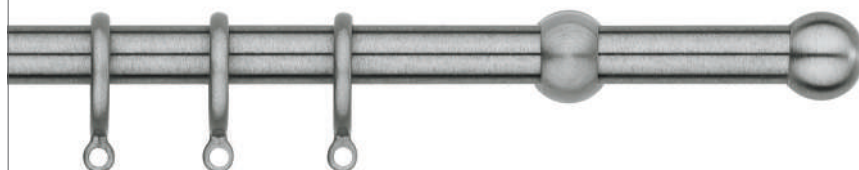

Ø 13

Ø 13

Scaglioni

Ø 13

Scaglioni

LARISSA

Ottone cromato • Chromed brass

VESTA

Finiture - Finishes

01
• Ottone lucido verniciato
• Varnished polished brass

20
• Ottone cromato
• Chromed brass

22
• Ottone nichel satinato
• Nickel matt brass

Accessori - Accessories

Art. n°	Finiture - Finishes	
	01	20-22
1311001	9,70	11,30
	<ul style="list-style-type: none"> • Finale • Finial 	
1311007	11,30	13,30
	<ul style="list-style-type: none"> • Finale e tappo per doppio tubo • Finial and endcap for double rod 	
1312001	25,80	30,90
	<ul style="list-style-type: none"> • Supporto • Wall bracket 	
1312002	28,90	34,00
	<ul style="list-style-type: none"> • Supporto • Wall bracket 	
1312003	31,20	36,30
	<ul style="list-style-type: none"> • Supporto doppio • Double wall bracket 	
2015001	1,70	2,30
	<ul style="list-style-type: none"> • Anello con guarnizione • Ring with easy glide insert 	
1313001	21,50	26,60
L max mt	2,5	2,5
	<ul style="list-style-type: none"> • Tubo • Rod <p>€/mt</p>	

Ø 13

Supporti corti - Short brackets

Scaglioni

EUREKA

art. 13M024

Lunghezza cm Length cm	Anelli Rings	Supporti Brackets
120	12	2
140	14	2
160	16	2
180	18	3
200	20	3
220	22	3
250	26	3

Finiture - Finishes	
01	20-22
78,-	87,-
80,-	96,-
87,-	104,-
104,-	124,-
111,-	132,-
118,-	140,-
129,-	154,-

ASTREA

art. 13M049

Lunghezza cm Length cm	Anelli Rings	Supporti Brackets
120	12	2
140	14	2
160	16	2
180	18	3
200	20	3
220	22	3
250	26	3

Finiture - Finishes	
01	20-22
84,-	93,-
86,-	101,-
93,-	109,-
110,-	130,-
117,-	138,-
124,-	146,-
135,-	159,-