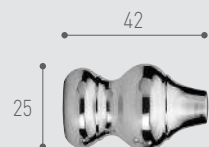

Ø 13 Accessori opzionali - Optional accessories

Art. n°	Finiture - Finishes	
	01	20-22
1311049	8,30	9,60