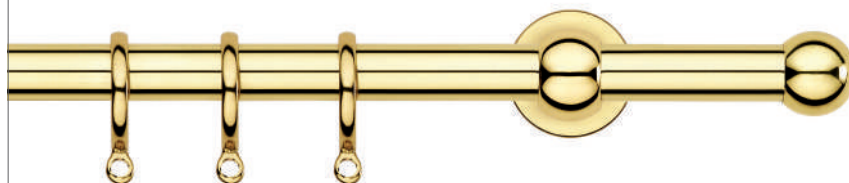

Finiture - Finishes

01
• Ottone lucido verniciato
• Varnished polished brass

20
• Ottone cromato
• Chromed brass

22
• Ottone nichel satinato
• Nickel matt brass

Accessori - Accessories

Art. n°	Finiture - Finishes	
	01	20-22
1311001	9,70	11,30
	<ul style="list-style-type: none"> • Finale • Finial 	
1311007	11,30	13,30
	<ul style="list-style-type: none"> • Finale e tappo per doppio tubo • Finial and endcap for double rod 	
1312001	25,80	30,90
	<ul style="list-style-type: none"> • Supporto • Wall bracket 	
1312002	28,90	34,00
	<ul style="list-style-type: none"> • Supporto • Wall bracket 	
1312003	31,20	36,30
	<ul style="list-style-type: none"> • Supporto doppio • Double wall bracket 	
2015001	1,70	2,30
	<ul style="list-style-type: none"> • Anello con guarnizione • Ring with easy glide insert 	
1313001	21,50	26,60
L max mt	2,5	2,5
	<ul style="list-style-type: none"> • Tubo • Rod <p>€/mt</p>	

Ø 13

Supporti corti - Short brackets

Scaglioni

EUREKA

art. 13M024

Lunghezza cm Length cm	Anelli Rings	Supporti Brackets
120	12	2
140	14	2
160	16	2
180	18	3
200	20	3
220	22	3
250	26	3

Finiture - Finishes	
01	20-22
78,-	87,-
80,-	96,-
87,-	104,-
104,-	124,-
111,-	132,-
118,-	140,-
129,-	154,-

ASTREA

art. 13M049

Lunghezza cm Length cm	Anelli Rings	Supporti Brackets
120	12	2
140	14	2
160	16	2
180	18	3
200	20	3
220	22	3
250	26	3

Finiture - Finishes	
01	20-22
84,-	93,-
86,-	101,-
93,-	109,-
110,-	130,-
117,-	138,-
124,-	146,-
135,-	159,-

BACCO

art. 13M035

Lunghezza cm Length cm	Anelli Rings	Supporti Brackets
120	12	2
140	14	2
160	16	2
180	18	3
200	20	3
220	22	3
250	26	3

Finiture - Finishes	
01	20-22
73,-	87,-
80,-	96,-
87,-	104,-
104,-	124,-
111,-	132,-
118,-	140,-
129,-	154,-