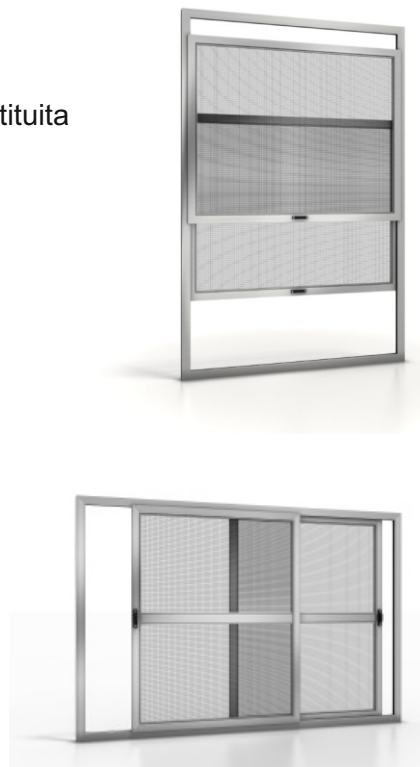

ZANZARIERA SCORREVOLE E SALISCENDI

Zanzariera realizzata con profilo in alluminio anodizzato o verniciato. Costituita da 2 o 3 ante. Completa di telaio perimetrale e profilo di compensazione.

Misura minima fatturabile scorrevole a 2 vie: 2,00 mq
Misura minima fatturabile scorrevole a 3 vie: 3,00 mq
Misura minima fatturabile saliscendi: 2,00 mq

COLORE STRUTTURA	PREZZO AL MQ
Bronzo - argento	143,00 €/mq
Elox - bronzo scuro	154,50 €/mq
Verniciato (RAL 9010 - 1013 - 8017 - 6005)	154,50 €/mq
Grigio marezzato - verde marezzato	154,50 €/mq

ZANZARIERA A BATTENTE

Zanzariera caratterizzata dall'assenza di profili a pavimento e dalla chiusura magnetica. Ideale per verande e porte finestre.

Misura minima fatturabile ad 1 anta: 2,00 mq
Misura minima fatturabile a 2 ante: 3,00 mq

ZANZARIERA A BATTENTE	226,00 €/mq

N.B. Indicare sempre il senso di apertura